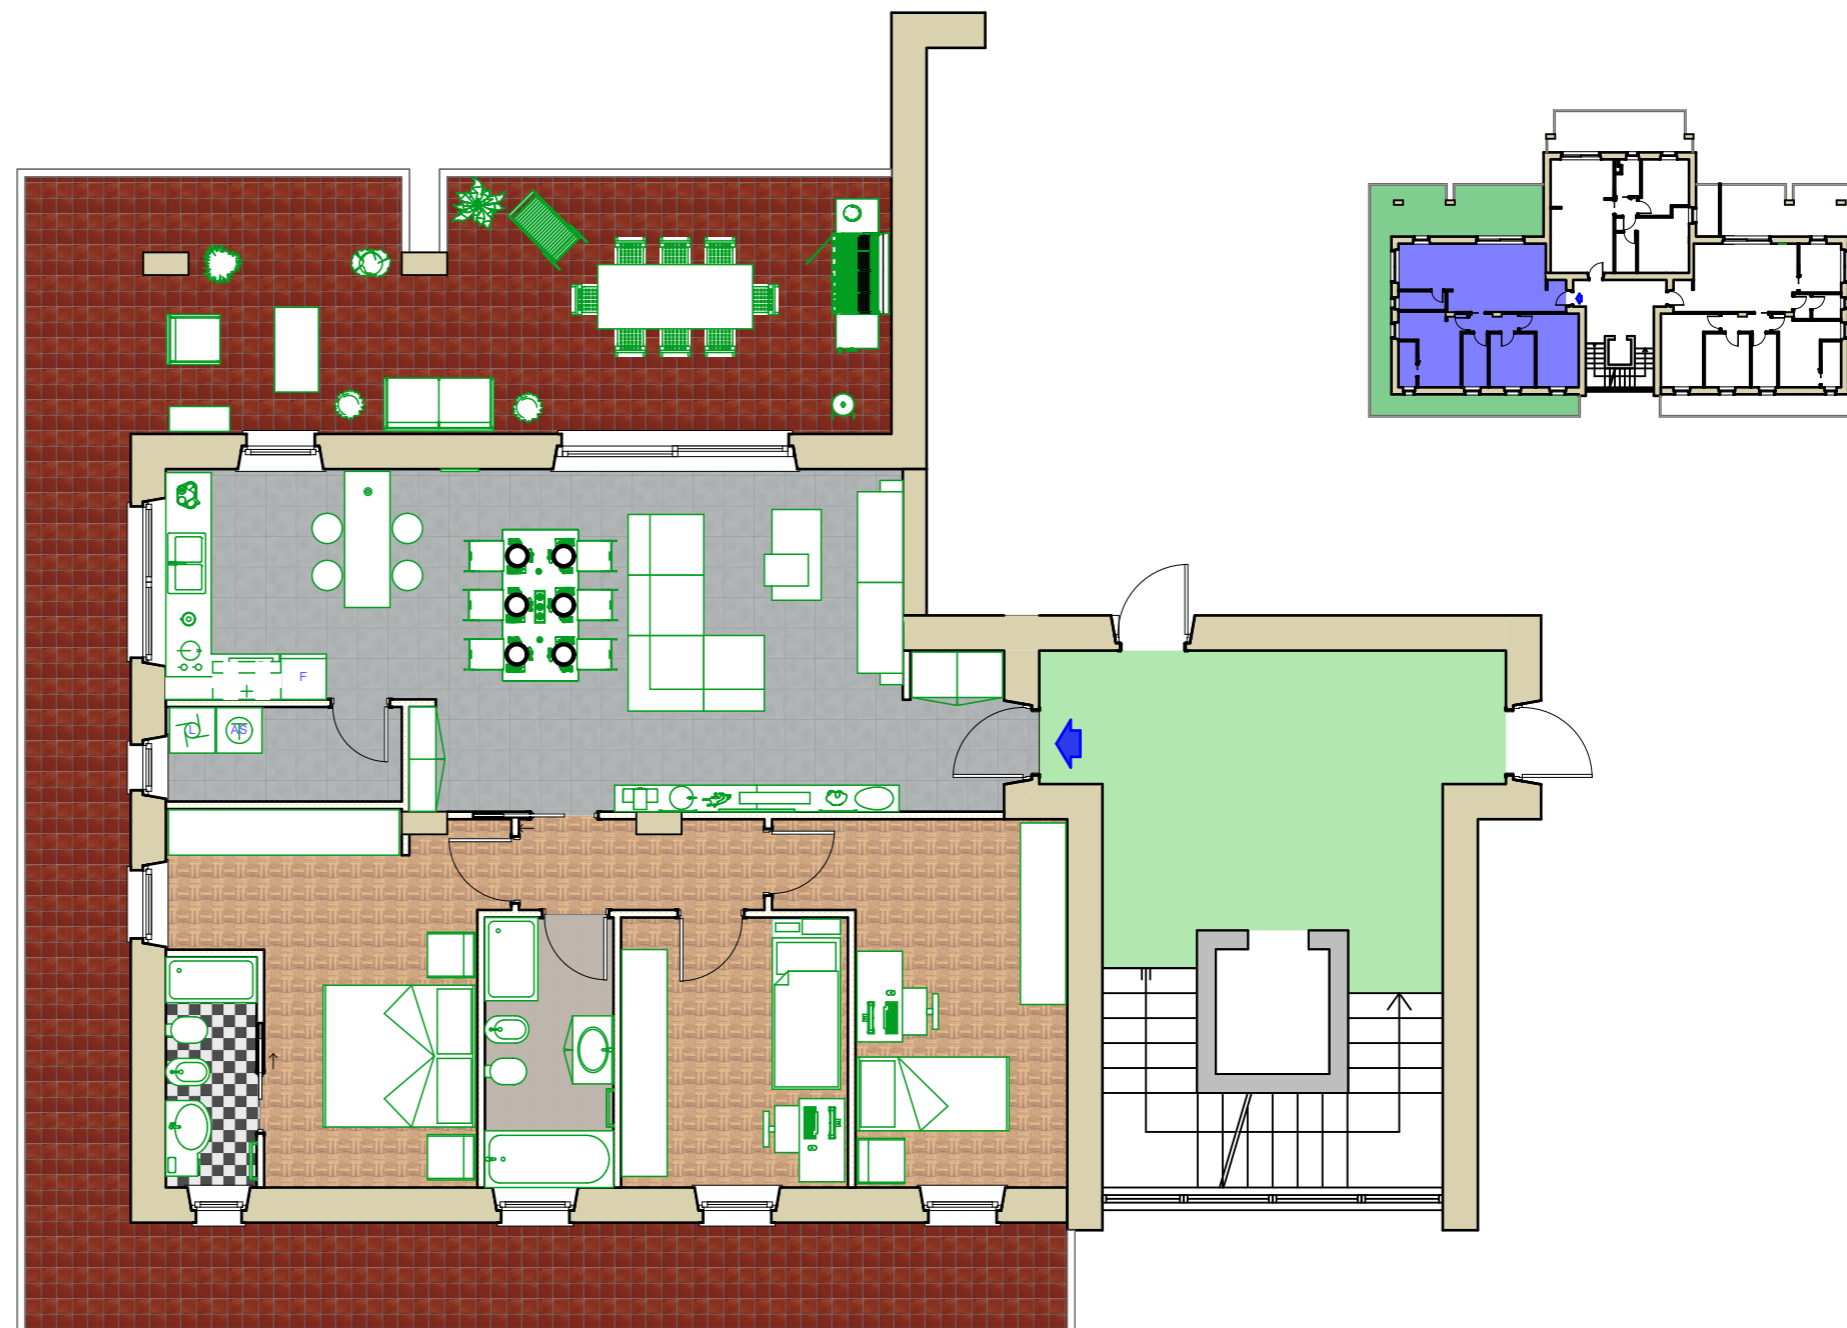

VIA SPERELLO AURELI, CASTEL DEL PIANO - PERUGIA

ATTICO 15

Soggiorno/Cucina (open space)
N.3 camere
N.2 bagni
Ripostiglio
Loggiato

Vescovi & Caporicci s.r.l.